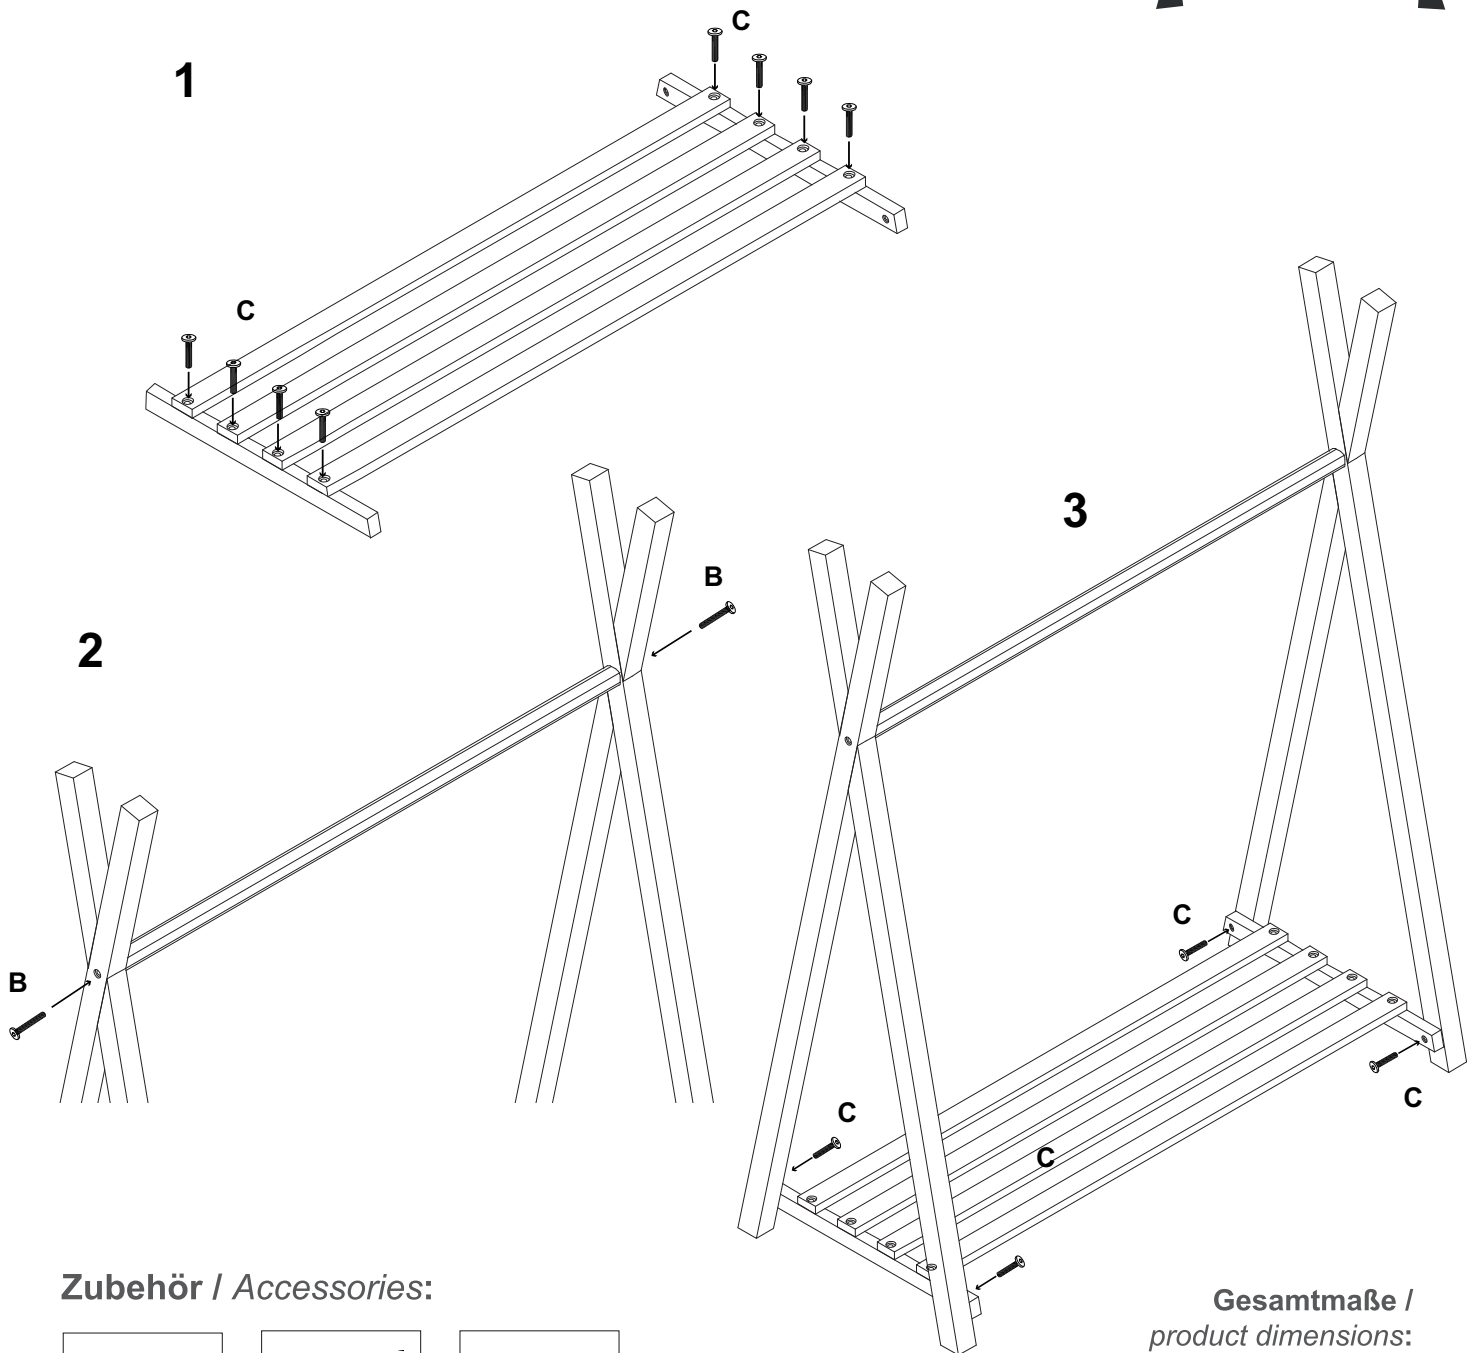

# Montageanleitung Kleiderstange Hugo / Assembly instructions clothes rail Hugo

## Zubehör / Accessories:

**Gesamtmaße /  
product dimensions:**  
**Breite/width:** 115 cm  
**Tiefe/depth:** 50 cm  
**Höhe/height:** 141,80 cm

## Sicherheitshinweis / Safety note

Bitte für die Montage nur den mitgelieferten Inbus- Schlüssel verwenden! / Use supplied allen key for assemble only!

- 1) Baue die Kleiderstange nach der Anleitung auf / Just build the clothes rail only the way the construction describes.
- 2) **Achtung:** Das Zubehör enthält Kleinteile, die von Kindern/Babys verschluckt werden können, was zu Erstickung führen kann. / **Warning:** Contains small parts which can be swallowed and may be a choking hazard for babies and children.
- 3) Benutze die Kleiderstange nicht, wenn Teile fehlen oder beschädigt sind und kontaktiere uns umgehend. / Do not use the clothes rail attachment when parts are missing or damaged and contact us immediately.
- 4) Nutze für die Reinigung der Oberflächen nur ein feuchtes Tuch ohne Reinigungsmittel. / Use for cleaning only a damp cloth without cleaning detergents.