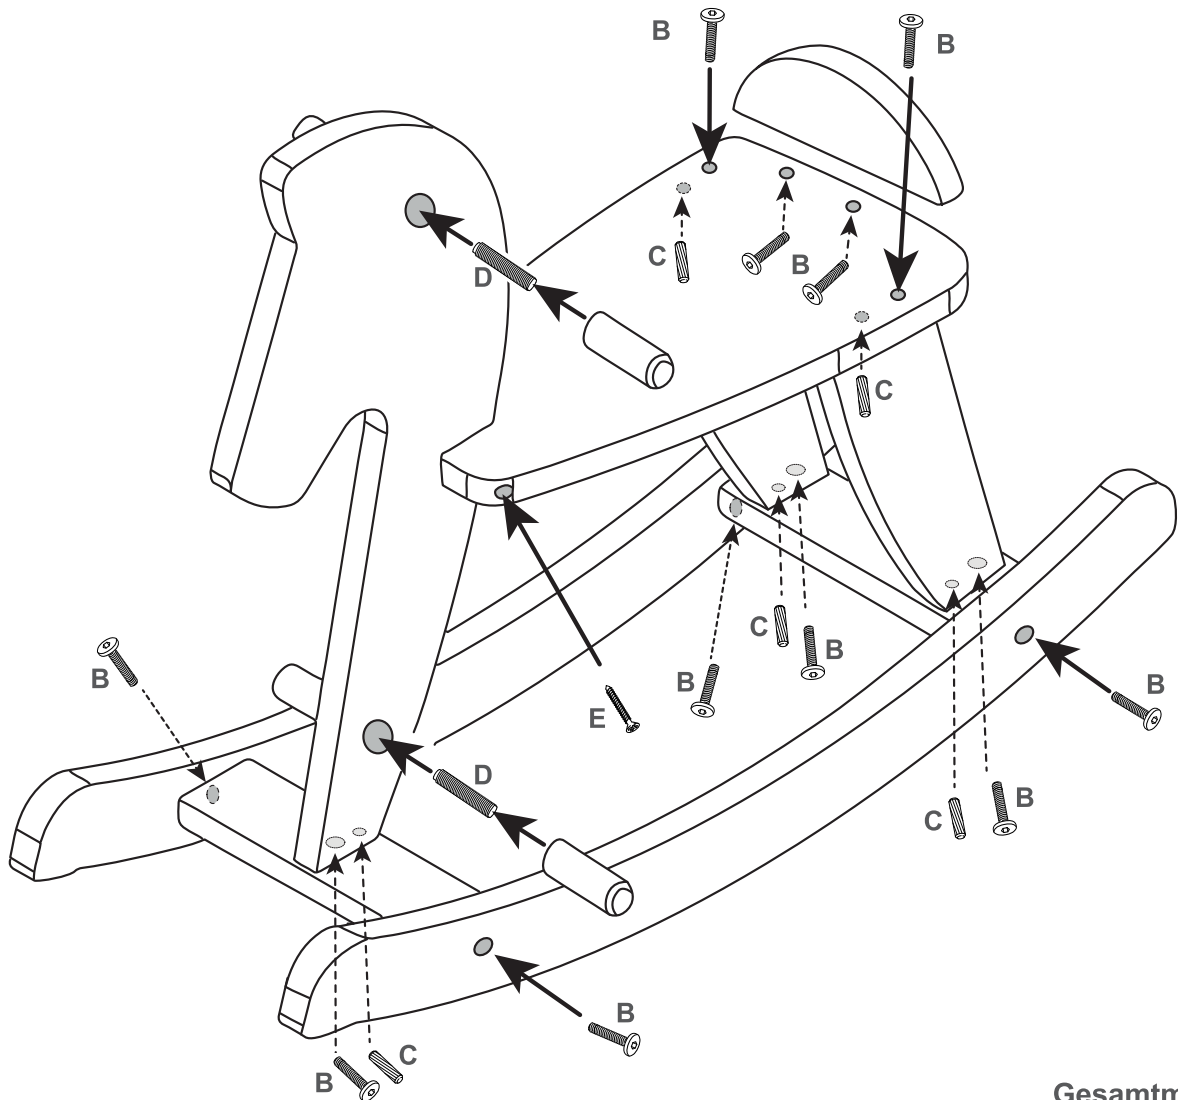

Puckdaddy

Montageanleitung für Schaukelpferd Nino/Hühott / Assembly instructions for rocking horse Nino/Hühott

Zubehör / Equipment:

Gesamtmaße /
product dimensions:
Breite/width: 26 cm
Höhe/depth: 63 cm
Tiefe/high: 79 cm

Sicherheitshinweis / Safety note

- 1) Baue das Schaukelpferd nach der Anleitung auf / Build the rocking horse the way the construction describes only.
- 2) **Achtung:** Das Zubehör enthält Kleinteile, die von Kindern/Babys verschluckt werden können, was zu Erstickung führen kann. / **Warning:** The equipment contains small items which can be swallowed by babies and children and cause choking hazard.
- 3) Benutze das Schaukelpferd nicht, wenn Teile fehlen oder beschädigt sind und kontaktiere uns umgehend. / Do not use the rocking horse when parts are missing or damaged and contact us immediately.
- 4) Nutze für die Reinigung der Oberflächen nur ein feuchtes Tuch ohne Reinigungsmittel. / Use a damp cloth without detergent to clean the surfaces only.