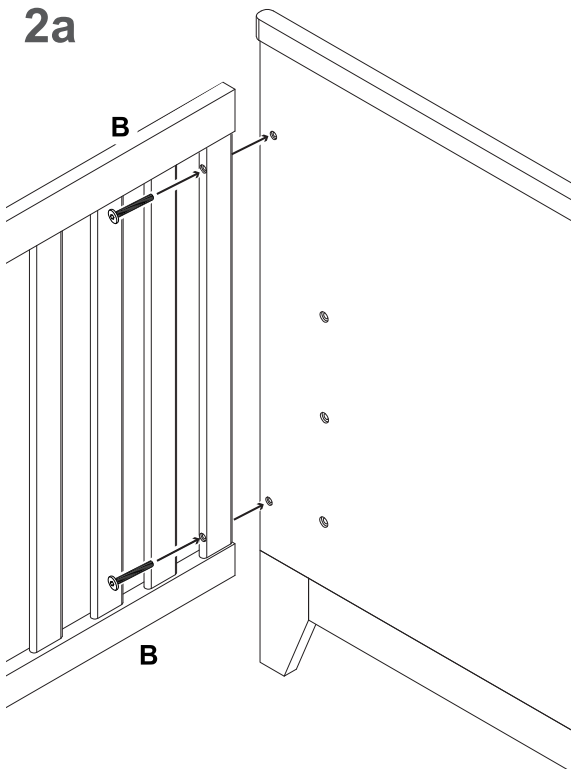

Zubehör / Equipment:

1a

1b

2a

2b