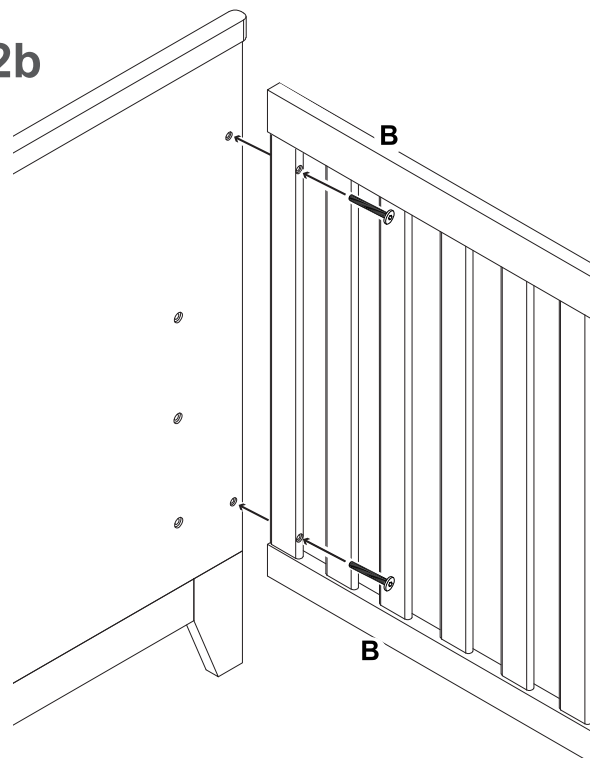

Zubehör / Equipment:

1a

1b

2a

2b