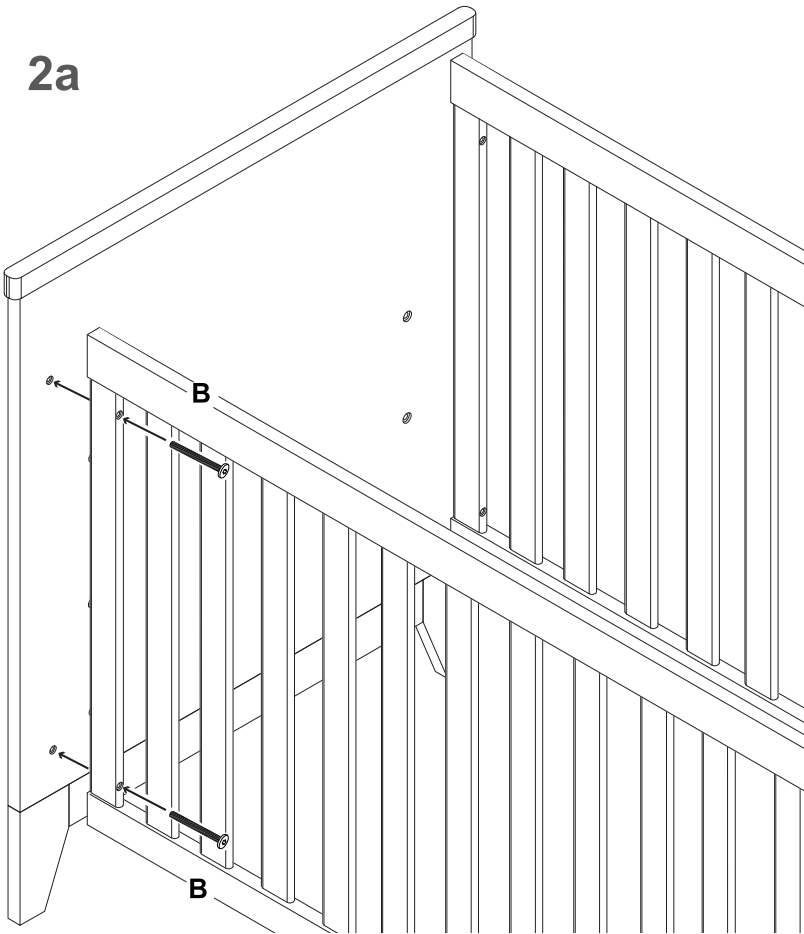

Montageanleitung für Babybett Ida / Assembly instructions for baby cot Ida

Gesamtmaße /
product dimensions:
Länge/length: 145 cm
Breite/width: 76 cm
Höhe/high: 92 cm

Zubehör / Equipment:

Sicherheitshinweis / Safety note

Zubehör / Equipment:

1a

1b

2a

2b

Zubehör / Equipment:

2a

2b