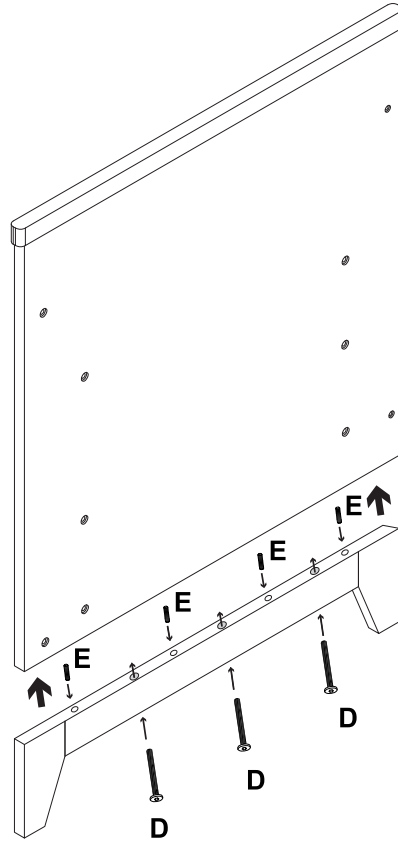

Zubehör / Equipment:

1a

1b

2a

2b