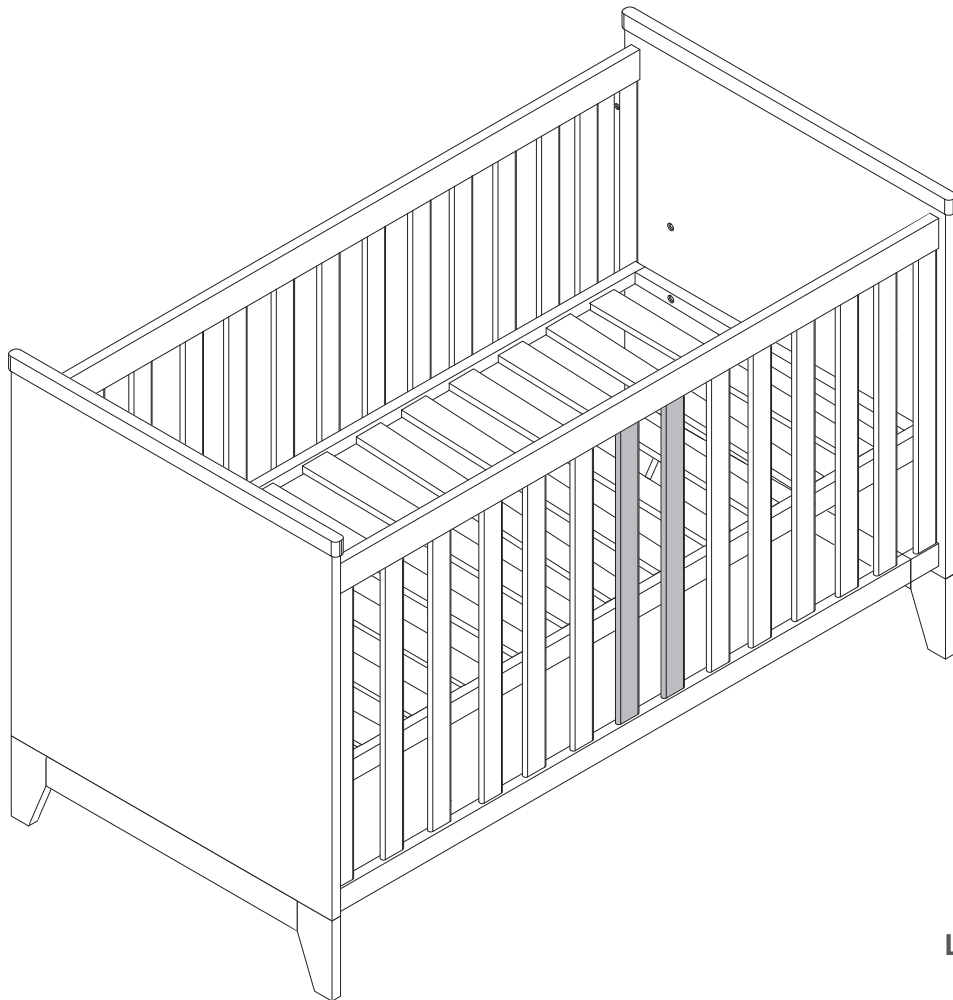

Montageanleitung für Babybett Ida / Assembly instructions for baby cot Ida

Gesamtmaße /
product dimensions:
Länge/length: 145 cm
Breite/width: 76 cm
Höhe/high: 92 cm

Zubehör / Equipment:

Sicherheitshinweis / Safety note