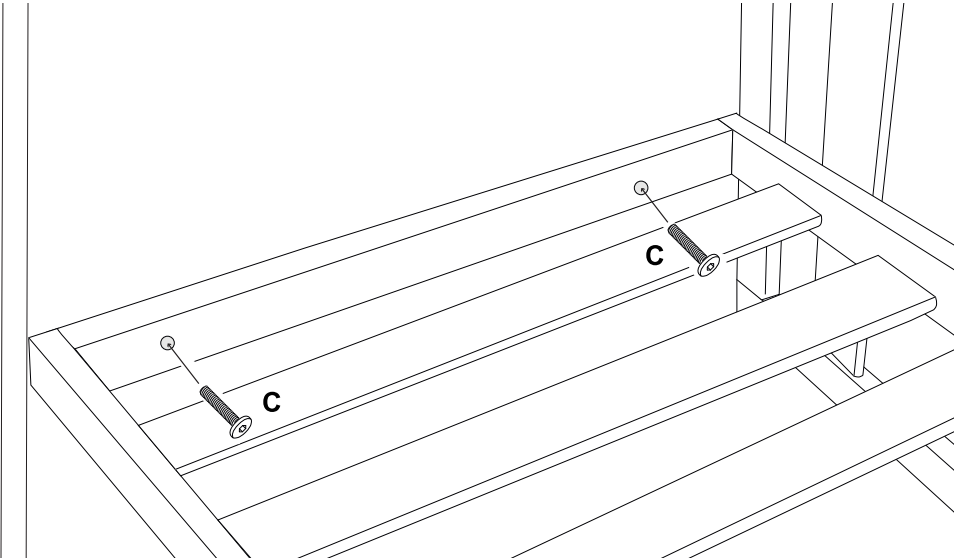

Zubehör / Equipment:

3a