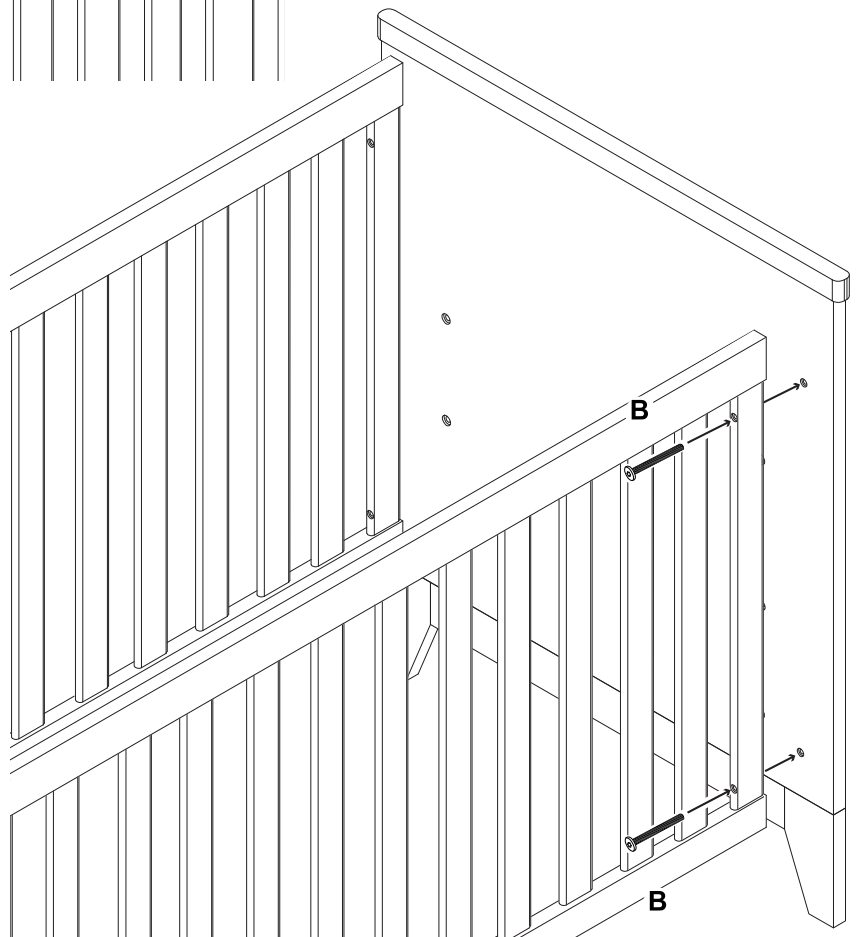

Zubehör / Equipment:

2a

2b