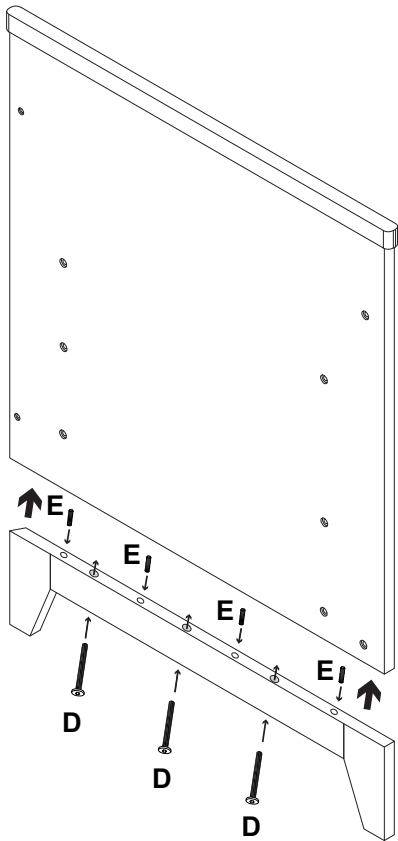

Zubehör / Equipment:

1a